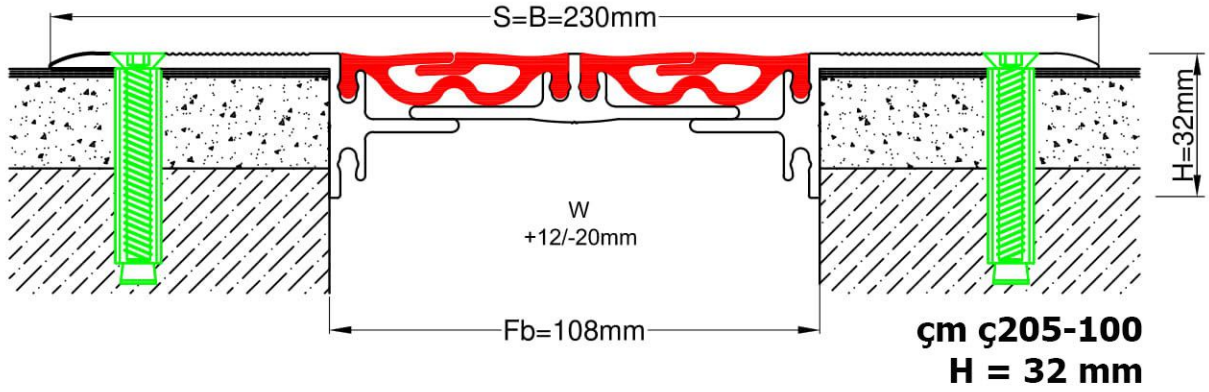

Çamlıbelller Metal,Çelik  
Dilatasyon

Duvar-Tavan Profilleri  
Wall and Ceiling Profiles  
Çm Ç205-100 H=32 mm

Profil No Profile Number	AS A205-100	AS A205-100 K
Fb (mm)	108	108
H (mm) yaklaşık approx.	32	32
W± (mm) yaklaşık approx.	+12/-20	+12/-20
Renk Color	Alüminyum: Natürel, Fitiller: Siyah, gri,diğer Aluminum: Natural,Inserts:Black,gre,y,others	
Malzeme Material	Alüminyum,Termoplastik Kauçuk Aluminum,Thermoplastic Rubber	
Standart Uzunluk (m) Standard Length (m)	3	
Yükleme Kapasitesi Load - Bearing Capacity	