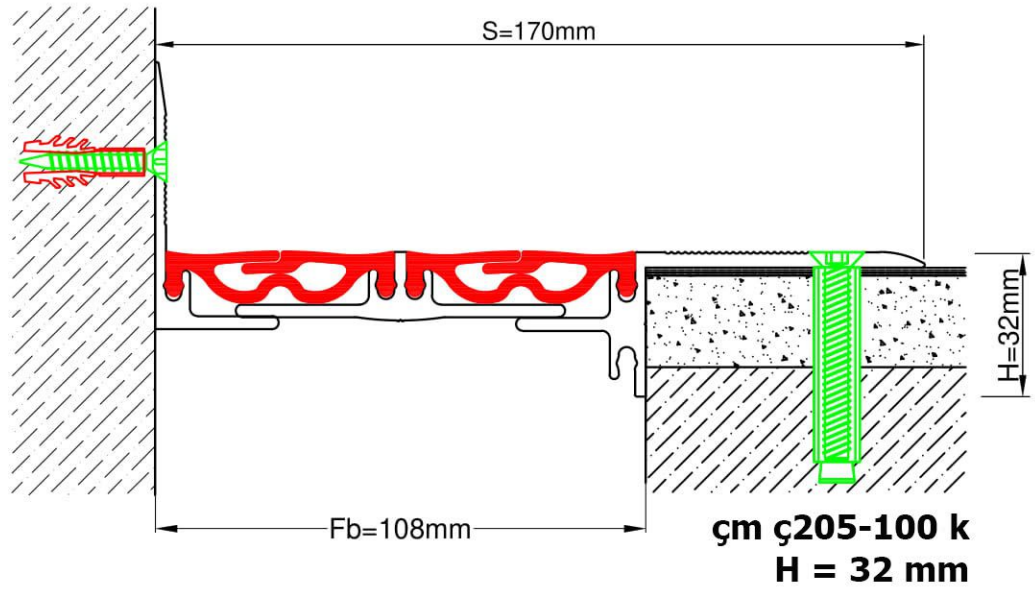

Çamlıbelller Metal,Çelik  
Dilatasyon

Duvar-Tavan Profilleri  
Wall and Ceiling Profiles  
Çm Ç205-100 H=32 mm

Profil No Profile Number	AS A205-100	AS A205-100 K
Fb (mm)	108	108
H (mm) yaklaşık approx.	32	32
W± (mm) yaklaşık approx.	+12/-20	+12/-20
Renk Color	Alüminyum: Natürel, Fitiller: Siyah, gri,diğer Aluminum: Natural,Inserts:Black,gre,y,others	
Malzeme Material	Alüminyum,Termoplastik Kauçuk Aluminum,Thermoplastic Rubber	
Standart Uzunluk (m) Standard Length (m)	3	
Yükleme Kapasitesi Load - Bearing Capacity	