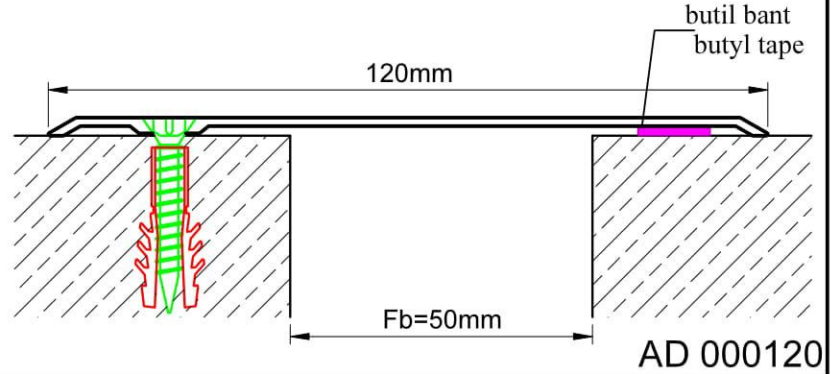

Çamlıbeller Metal,Çelik Dilatasyon

Gümüş Eloksallı Alüminyum Profiller Silver Anodised Aluminium Profiles

Duvar-Tavan Profilleri L=3 m / Wall-Ceiling Profiles L=3 m

- *Malzeme: Gümüş eloksallı alüminyum
- *Alüminyum standardı: ETIAL 60,DIN AIMgSi 0.5
- *Kaplama: 8-10 mikron kalınlıkta gümüş rengi eloksal
- *Standart boy: 3mt
- *Montaj şekli: Paslanmaz çelik yay veya tek taraftan vida ve butil bant ile
- *Geniřliđi 100mm ve üstü olan profiller, tek taraftan vida delikleri (350mm ara ile) açılmıř olarak teslim edilir.

- *Material: Silver anodized aluminium
- *Aluminium standard: ETIAL 60,DIN AIMgSi 0.5
- *Coating: 8-10 um thick silver color anodizing
- *Standard length: 3m
- *Fixation: with stainless steel clips or with screw on one side and butyl tape
- *All profiles except AK040040 and AK040070 are supplied with screw holes on one side at every 35cm